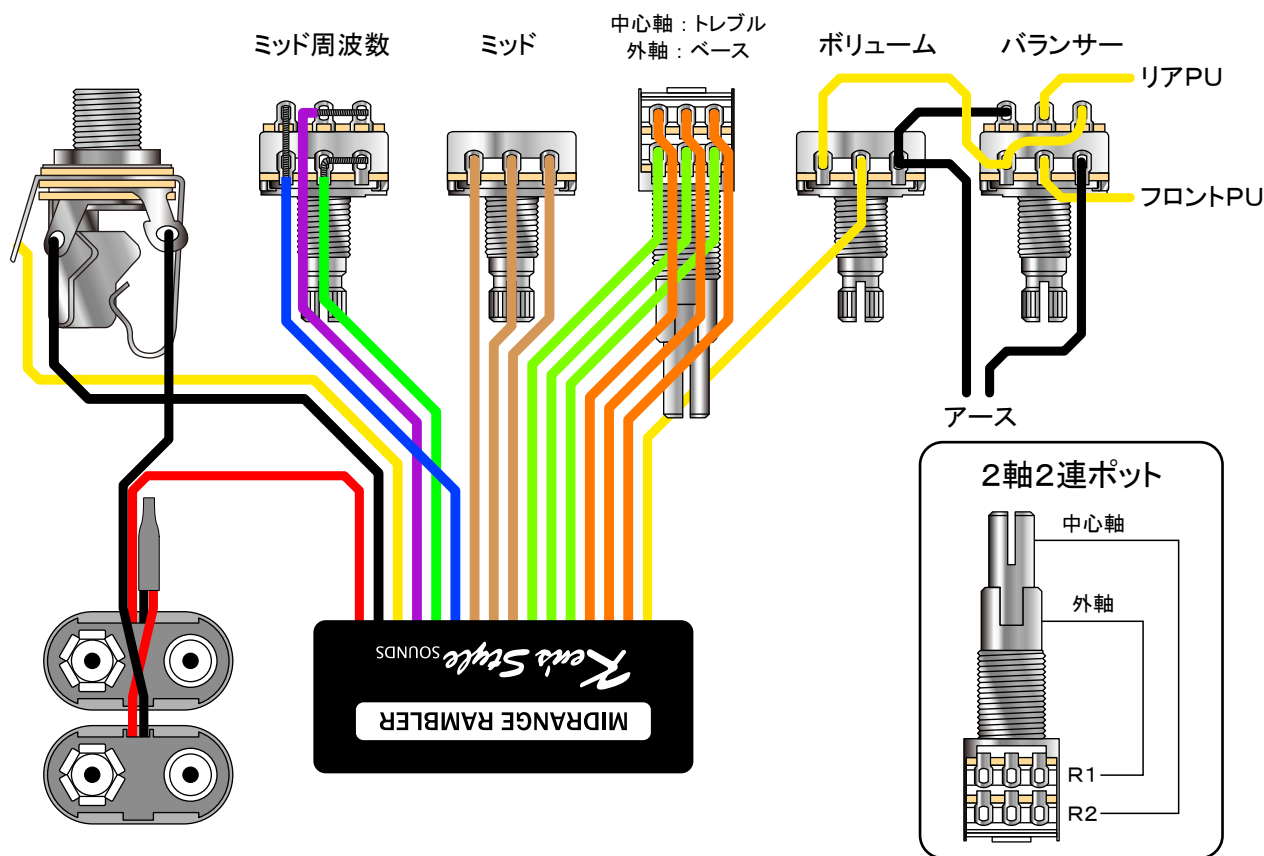

MIDRANGE RAMBLER

■特徴

MIDRANGE RAMBLERは3バンドプリアンプでありながらミドル周波数を可変させることで個々のプレイスタイルや楽器に合わせた音作りが可能です。また安価なパーツを用いることで発生するノイズやアクティブ臭さを排するためパーツの選定作業に時間をかけた結果、ローノイズかつナチュラルなトーンを実現しました。

■主な仕様

- BASS: 60Hz
- LOW MID: 約250Hz～約1.8KHz
- TREBLE: 10KHz
- 入カインピーダンス: 1MΩ
- 推奨負荷インピーダンス: 10KΩ以上
- 駆動電圧: 18V(006P×2)

■付属品

- MIDRANGE RAMBLER本体
- ポット: 2軸2連 (50KBセンタークリック)
1軸2連 (2連50KB)
単連 (5KB センタークリック)
- ジャック: アウトプット用ステレオ
- バッテリースナップ: T形 × 2

※バランサーポット・ボリュームポット・ノブ・スイッチ等は別途お求め下さい。

2PU/BALANCER/VOLUME/TREBLE + BASS/MID/MID FREQUENCY

2PU/2VOLUME/TREBLE+BASS/MID/MID FREQUENCY